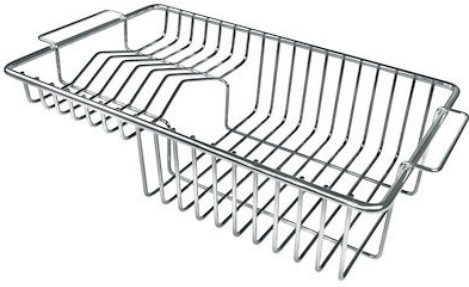

## Cesta portaplatos inox

Accesorios y complementos

Código: 8100 201

### DETALLES

Accesorios fregaderos

Escurreplatos

Dimensiones

25x42,5 cm